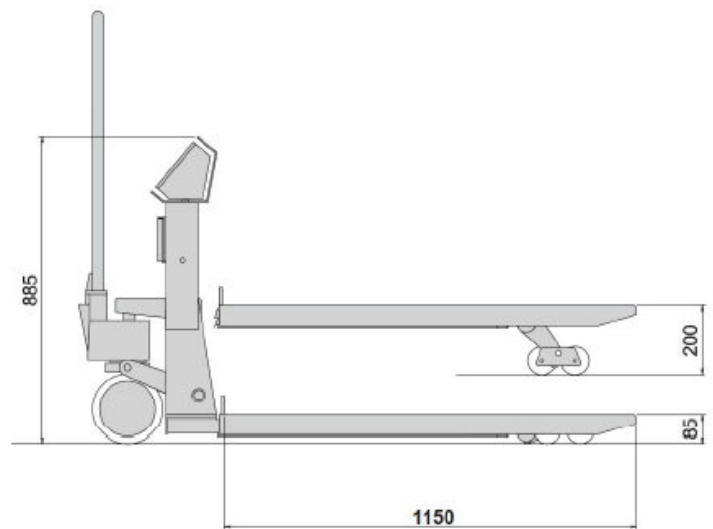

► Technische Angaben

- Max. Hubgewicht: 2500 kg
- Genauigkeit +/- 0.1% der Kapazität
- Gabelabmessungen 1150x550x85 mm
- Gewicht ca. 125 kg.
- Tragrahmen aus verstärktem Stahl, Mechanik einbrennlackiert.
- Anzeige drehbar
- Leiterräder und doppelte Lasträder Polyurethan ummantelt.
- 4 Edelstahl-Wägezellen und Anschlüsse in IP68
- Anzeige mit 17 feuchtigkeitsgeschützten, numerischen Funktionstasten
- ABS Gehäuse in IP65
- Kontrastreiches hinterleuchtetes LCD-Display mit 6 Ziffern, Höhe 25 mm und Statusanzeigen
- Batteriebetrieb intern, wiederaufladbar, Betriebsdauer ca. 60 Stunden (Dauerbetrieb)
- IR Eingang für Fernbedienung

► Geeicht in Klasse III

Die Baureihe TPWP-CE ist geeicht in Klasse III (Handelswaagen).

Anzeige DFWKXP

► Kapazitäten und technische Daten

Modell	Kapazität in kg	Zifferschritt
TPWP-2510*	600 kg / 1.500 kg / 2.500 kg	0,2 kg / 0,5 kg / 1,0 kg
TPWP-1505-CE*	600 kg / 1.500 kg	0,2 kg / 0,5 kg
TPWP-2510-CE*	1.500 kg / 2.500 kg	0,5 kg / 1,0 kg